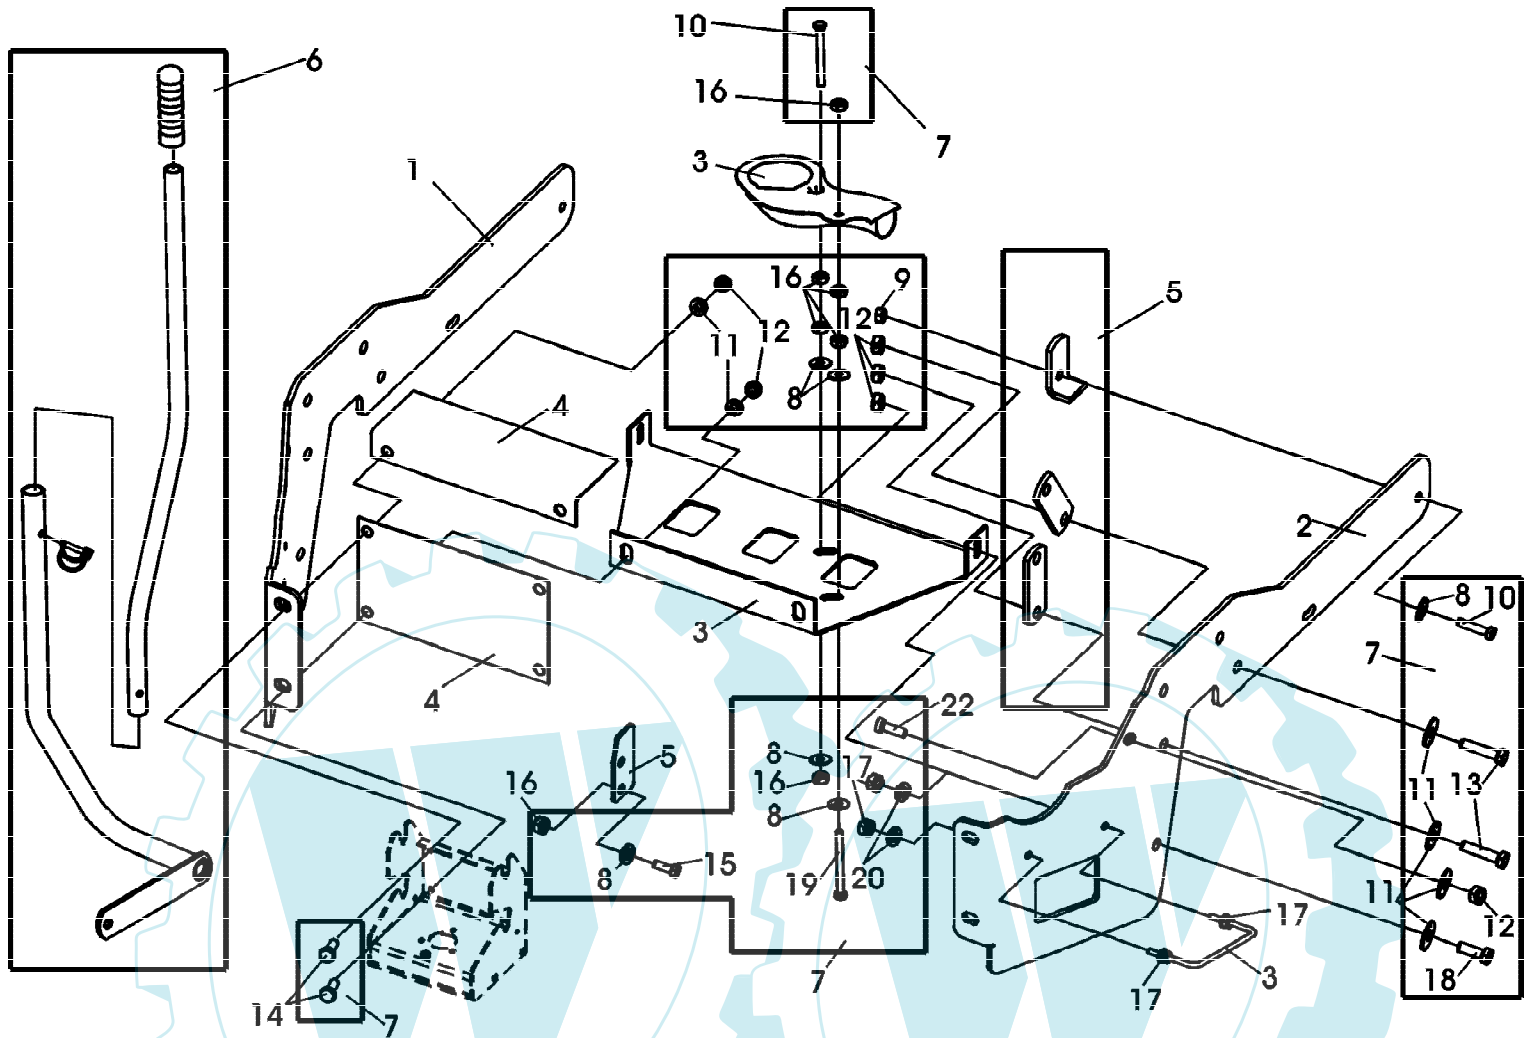

ANBAUTEILE EDV-NR.SAB00700  
ANBAUTEILE CG 92CM, AB BAUJAHR 2002

SA001090

ANBAUTEILE EDV-NR.SAB00700  
ANBAUTEILE CG 92CM, AB BAUJAHR 2002

Reihennummer	Artikelnummer	Menge	Description
1	SA31810	1	ABDECKUNG RH
2	SA31811	1	ABDECKUNG LH
3	SA31827	1	SCHUTZ
4	SA31826	1	WINKEL
5	SA31828	1	WINKEL
6	SA31796	1	HANDHEBEL
7	SA31829	1	ANBAUTEILE ASSY INCL KEYS 8,9,10,11,12,13,14,15, 16,17,18,19,20,21
8	SA15203	8	UNTERLEGSCHLEIBE B8,4
9	14M7327	2	SICHERUNGSMUTTER M8 (SUB FOR SA11998)
10	SA15307	3	SECHSKANTSCHRAUBE M8X45
11	SA15205	14	UNTERLEGSCHLEIBE B10,5
12	SA15415	16	MUTTER M10
13	SA15312	8	SECHSKANTSCHRAUBE M10X45
14	SA15342	4	SECHSKANTSCHRAUBE M10X25
15	SA15329	2	SECHSKANTSCHRAUBE M8X16
16	SA15413	8	MUTTER M8
17	SA15411	4	SKT.-MUTTER M5
18	SA15341	2	SECHSKANTSCHRAUBE M10X20
19	SA15308	1	SECHSKANTSCHRAUBE M8X50
20	SA15201	4	SCHLEIBE A5,3
21	SA16290	2	SECHSKANTSCHRAUBE M10X16